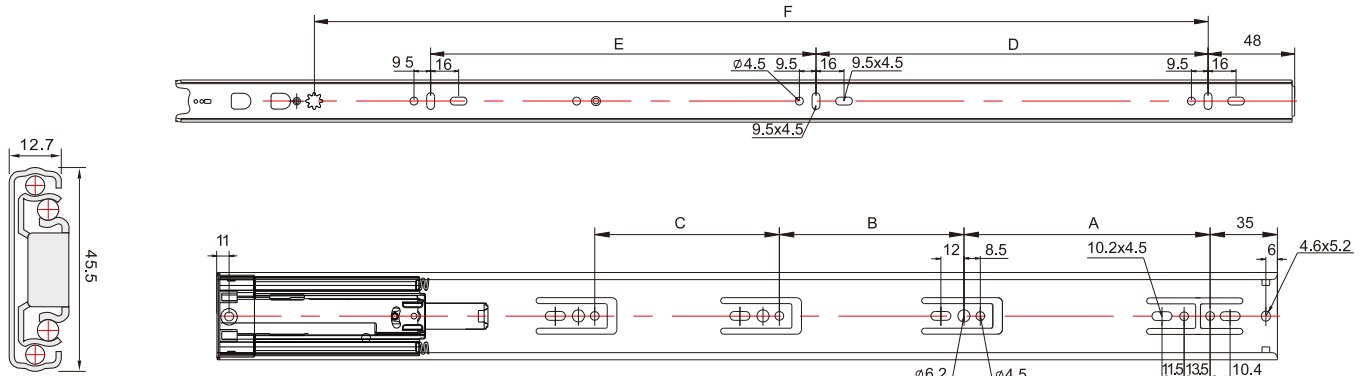

# Напрямні повного висування з відштовхувачем GIFF PRIME ONE TOUCH

Специфікація:

Довжина напрямної: 250-550mm  
 Висота напрямної: 45.5mm  
 Товщина напрямної: 12.7mm  
 Максимальне навантаження: 30kg  
 Форма напрямної: телескопічна  
 Матеріал: холоднокатана сталь  
 Товщина металу: 1.5x1.2x1.2mm

| Артикул | SKL   | A(mm) | B(mm) | C(mm) | D(mm) | E(mm) | F(mm) |
|---------|-------|-------|-------|-------|-------|-------|-------|
| 118052  | 250mm |       |       |       |       |       | 122   |
| 56413   | 300mm | 96    |       |       | 64    |       | 180   |
| 56414   | 350mm | 72.5  | 55.5  |       | 96    |       | 230   |
| 56415   | 400mm | 128   | 55.5  |       | 128   |       | 280   |
| 56416   | 450mm | 128   | 96    |       | 160   | 125   | 330   |
| 56417   | 500mm | 128   | 96    | 64    | 192   | 128   | 380   |
| 56418   | 550mm | 128   | 96    | 96    | 192   | 192   | 430   |

LW= Внутрішня ширина корпусу SKW= Габаритна ширина ящика

Ящик із накладним фасадом

LT= Внутрішня глибина корпусу

Ящик шз внутрішнім фасадом

SKL= Довжина напрямної

X= Товщина фасаду ящика