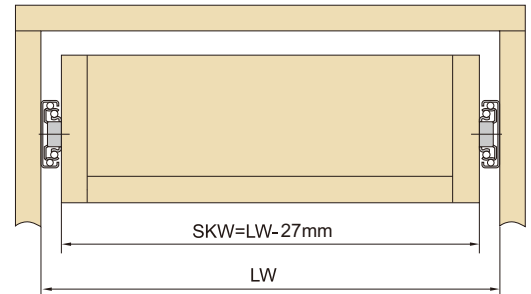

# Напрямні повного висування з відштовхувачем GIFF PRIME ONE TOUCH

Специфікація:

Довжина напрямної: 250-550mm  
 Висота напрямної: 45.5mm  
 Товщина напрямної: 12.7mm  
 Максимальне навантаження: 30kg  
 Форма напрямної: телескопічна  
 Матеріал: холоднокатана сталь  
 Товщина металу: 1.5x1.2x1.2mm

| Артикул | SKL   | A(mm) | B(mm) | C(mm) | D(mm) | E(mm) | F(mm) |
|---------|-------|-------|-------|-------|-------|-------|-------|
| 118052  | 250mm |       |       |       |       |       | 122   |
| 56413   | 300mm | 96    |       |       | 64    |       | 180   |
| 56414   | 350mm | 72.5  | 55.5  |       | 96    |       | 230   |
| 56415   | 400mm | 128   | 55.5  |       | 128   |       | 280   |
| 56416   | 450mm | 128   | 96    |       | 160   | 125   | 330   |
| 56417   | 500mm | 128   | 96    | 64    | 192   | 128   | 380   |
| 56418   | 550mm | 128   | 96    | 96    | 192   | 192   | 430   |

LW= Внутрішня ширина корпусу SKW= Габаритна ширина ящика

Ящик із накладним фасадом

LT= Внутрішня глибина корпусу

Ящик шз внутрішнім фасадом

SKL= Довжина напрямної

X= Товщина фасаду ящика