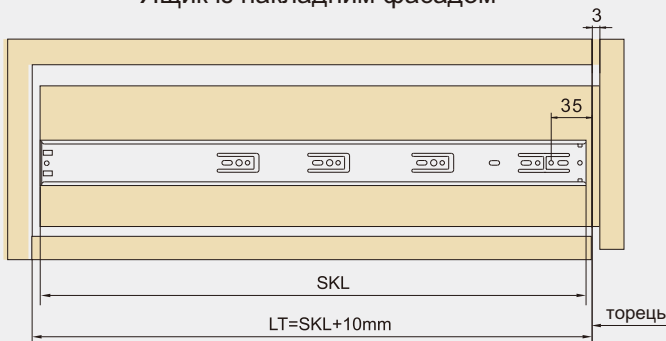

# Напрямні повного висування з відштовхувачем GIFF PRIME ONE TOUCH

Специфікація:

Довжина напрямної: 250-550mm  
 Висота напрямної: 45.5mm  
 Товщина напрямної: 12.7mm  
 Максимальне навантаження: 30kg  
 Форма напрямної: телескопічна  
 Матеріал: холоднокатана сталь  
 Товщина металу: 1.5x1.2x1.2mm

| Артикул | SKL   | A(mm) | B(mm) | C(mm) | D(mm) | E(mm) | F(mm) |
|---------|-------|-------|-------|-------|-------|-------|-------|
| 118052  | 250mm |       |       |       |       |       | 122   |
| 56413   | 300mm | 96    |       |       | 64    |       | 180   |
| 56414   | 350mm | 72.5  | 55.5  |       | 96    |       | 230   |
| 56415   | 400mm | 128   | 55.5  |       | 128   |       | 280   |
| 56416   | 450mm | 128   | 96    |       | 160   | 125   | 330   |
| 56417   | 500mm | 128   | 96    | 64    | 192   | 128   | 380   |
| 56418   | 550mm | 128   | 96    | 96    | 192   | 192   | 430   |

LW= Внутрішня ширина корпусу SKW= Габаритна ширина ящика

Ящик із накладним фасадом

LT= Внутрішня глибина корпусу

Ящик шз внутрішнім фасадом

SKL= Довжина напрямної

X= Товщина фасаду ящика