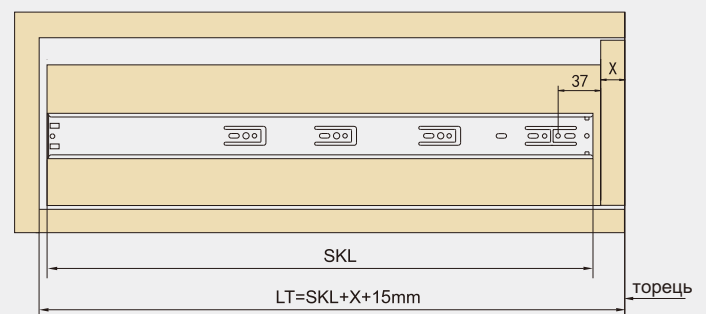

| Артикул | SKL   | A(mm) | B(mm) | C(mm) | D(mm) | E(mm) | F(mm) |
|---------|-------|-------|-------|-------|-------|-------|-------|
| 118052  | 250mm |       |       |       |       |       | 122   |
| 56413   | 300mm | 96    |       |       | 64    |       | 180   |
| 56414   | 350mm | 72.5  | 55.5  |       | 96    |       | 230   |
| 56415   | 400mm | 128   | 55.5  |       | 128   |       | 280   |
| 56416   | 450mm | 128   | 96    |       | 160   | 125   | 330   |
| 56417   | 500mm | 128   | 96    | 64    | 192   | 128   | 380   |
| 56418   | 550mm | 128   | 96    | 96    | 192   | 192   | 430   |

LW= Внутрішня ширина корпусу SKW= Габаритна ширина ящика

Ящик із накладним фасадом

LT= Внутрішня глибина корпусу

Ящик шз внутрішнім фасадом

SKL= Довжина напрямної

X= Товщина фасаду ящика